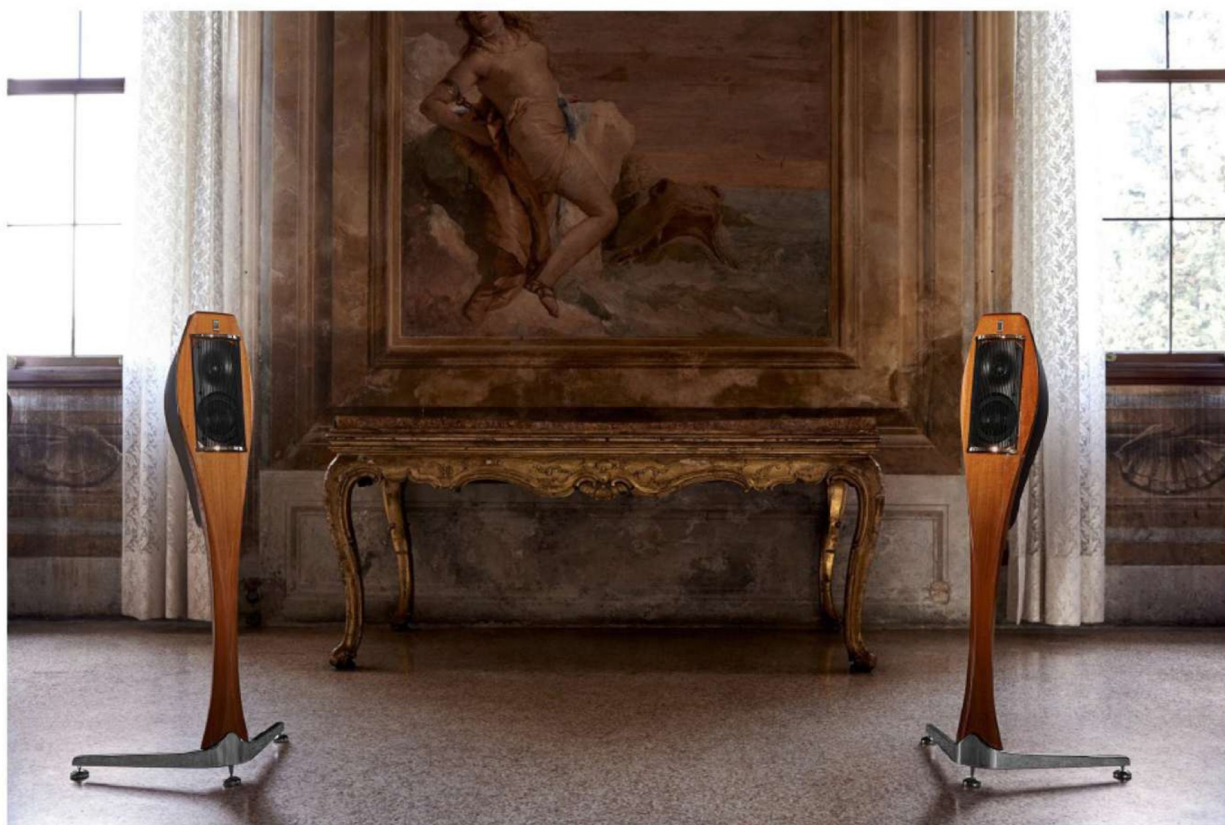

LIGNEA®

Harmonius profile speaker

Versione in noce laccato

Euro 6.700,00/la coppia stands inclusi

Versione in grigio grafite semiopaca

Euro 6.700,00/la coppia stands inclusi

LPAUDIO

www.lpaudio.it - info@lpaudio.it